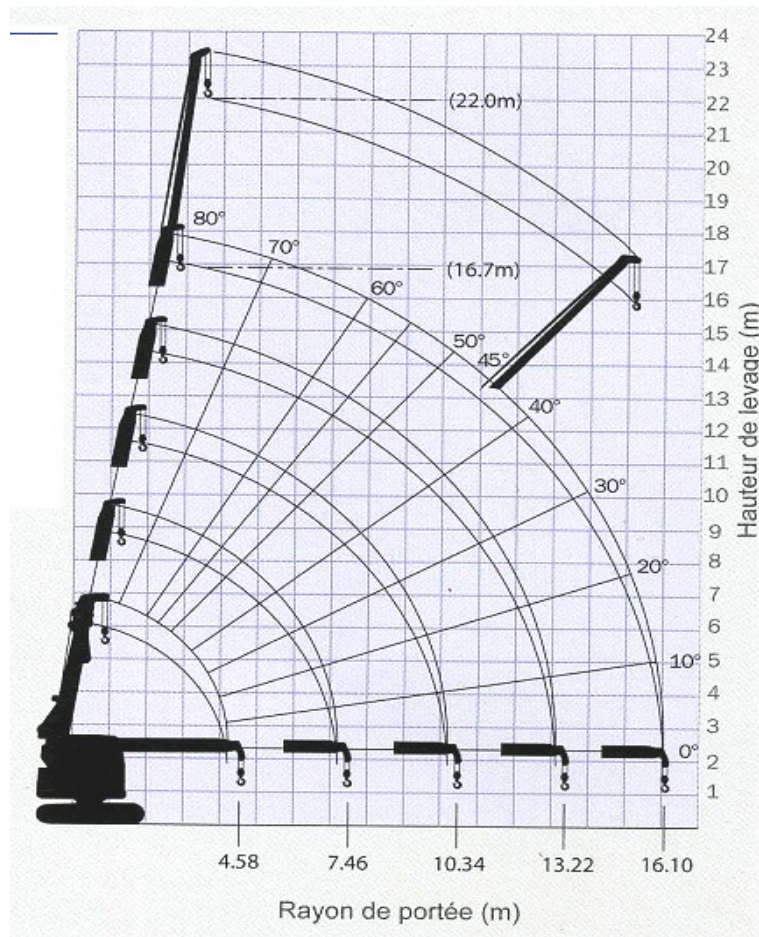

SARL 3 MLS. LC 1385 B

Hauteur de levage	16,70 m
Dimensions	6545 x 2490 x 2965 mm
Poids	15 640 Kg
Longueur de flèche	16,27 m
Rotation	360°
Energie	Diesel
6 tonnes de capacité maxi	
Cabine fermée et climatisée	
Treuil à 2 vitesses	