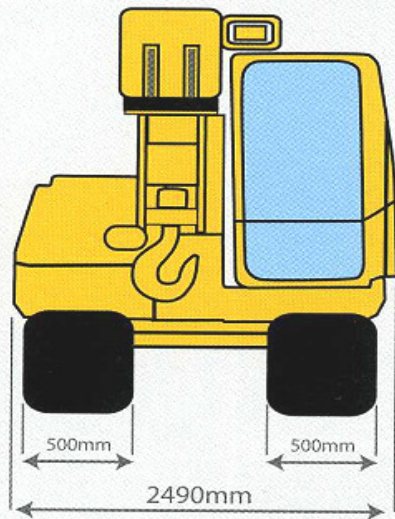

SARL 3 MLS. LC 1385 B

Hauteur de levage	16,70 m
Dimensions	6545 x 2490 x 2965 mm
Poids	15 640 Kg
Longueur de flèche	16,27 m
Rotation	360°
Energie	Diesel
6 tonnes de capacité maxi	
Cabine fermée et climatisée	
Treuil à 2 vitesses	