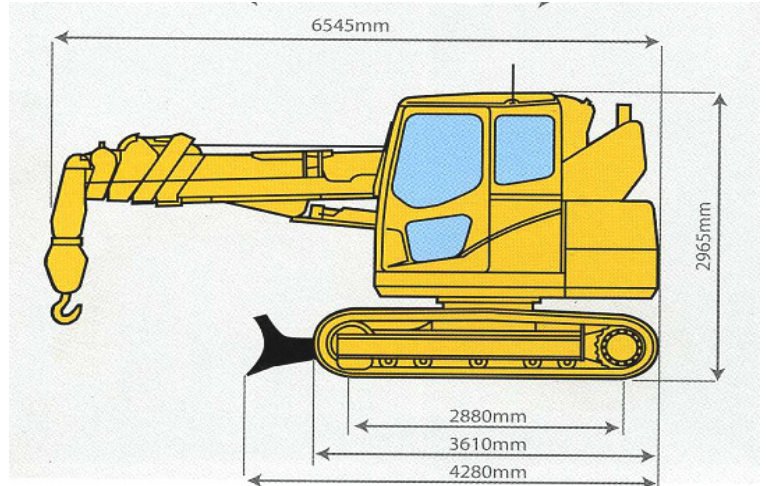

SARL 3 MLS. LC 1385 B

Hauteur de levage	16,70 m
Dimensions	6545 x 2490 x 2965 mm
Poids	15 640 Kg
Longueur de flèche	16,27 m
Rotation	360°
Energie	Diesel
6 tonnes de capacité maxi	
Cabine fermée et climatisée	
Treuil à 2 vitesses	