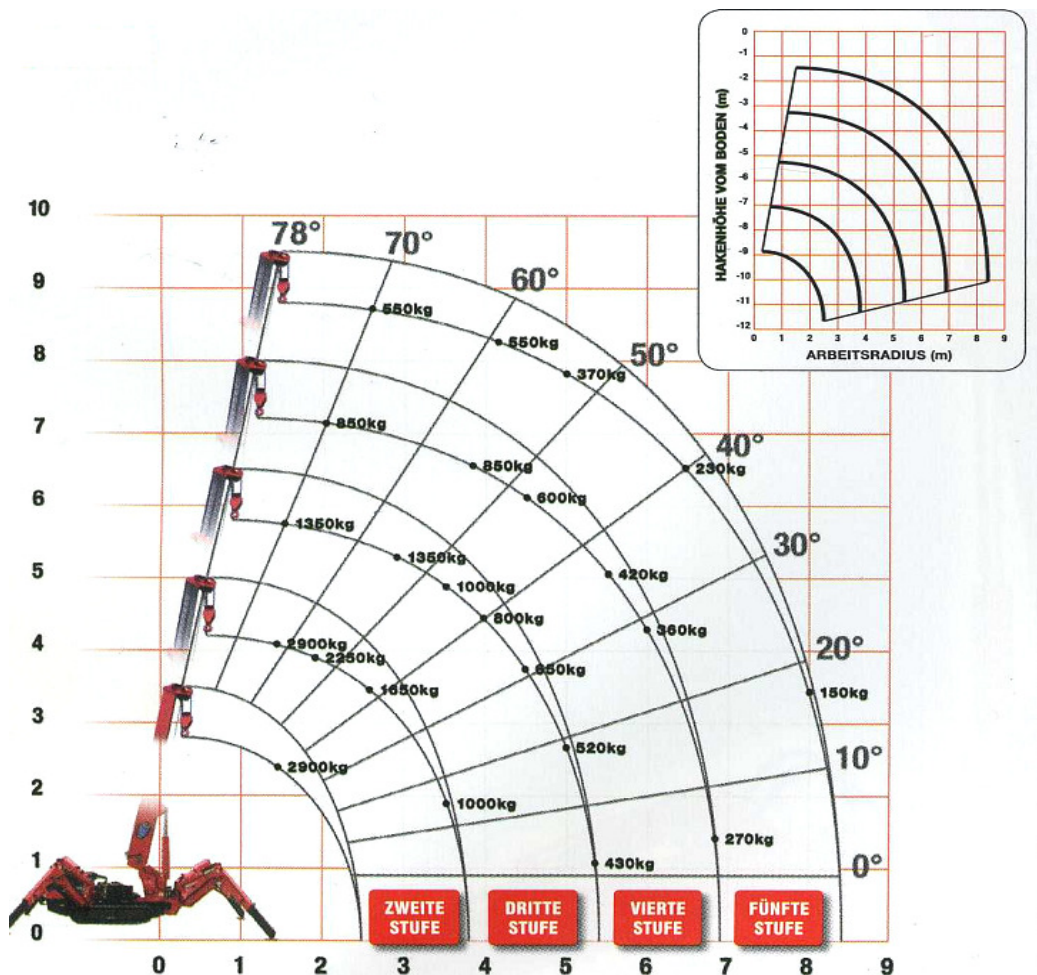

SARL 3 MLS. MINI GRUE ARAIGNEE 095 VERSION 2,9 T

Portée maximale	8,41 m
Longueur de flèche	8,65 m
Poids	1950 Kg
Dimensions	2690 x 600 x 1380 mm
Moteur bi énergie	Essence et électrique
Orientation	360°
Commande à distance.	
Avertisseur de surcharge	