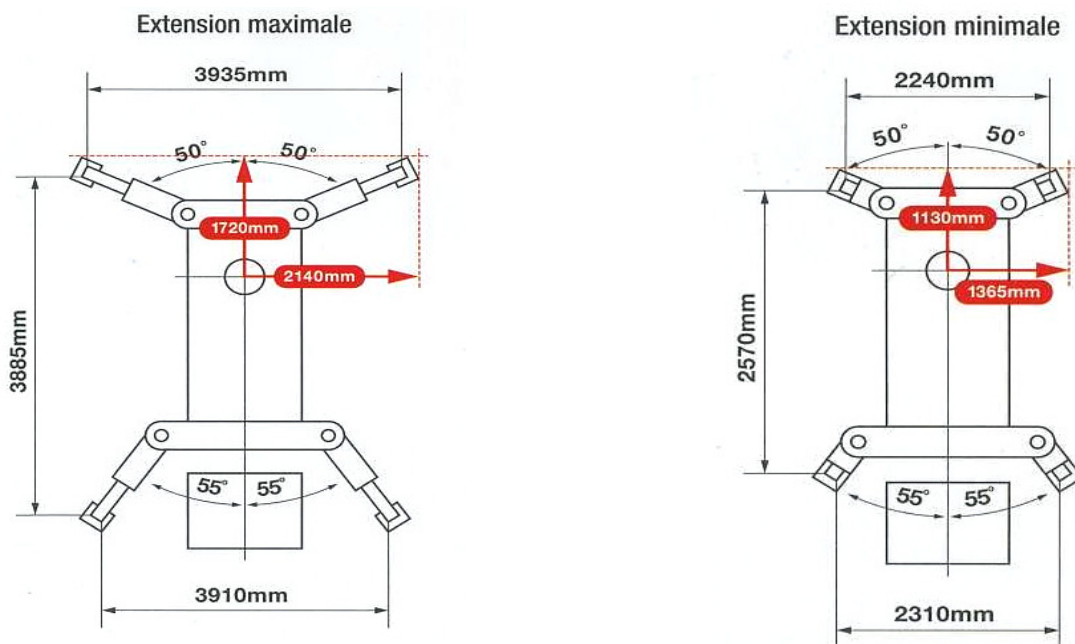

SARL 3 MLS. MINI GRUE ARAIGNEE 095 VERSION 2,9 T

Portée maximale	8,41 m
Longueur de flèche	8,65 m
Poids	1950 Kg
Dimensions	2690 x 600 x 1380 mm
Moteur bi énergie	Essence et électrique
Orientation	360°
Commande à distance.	
Avertisseur de surcharge	