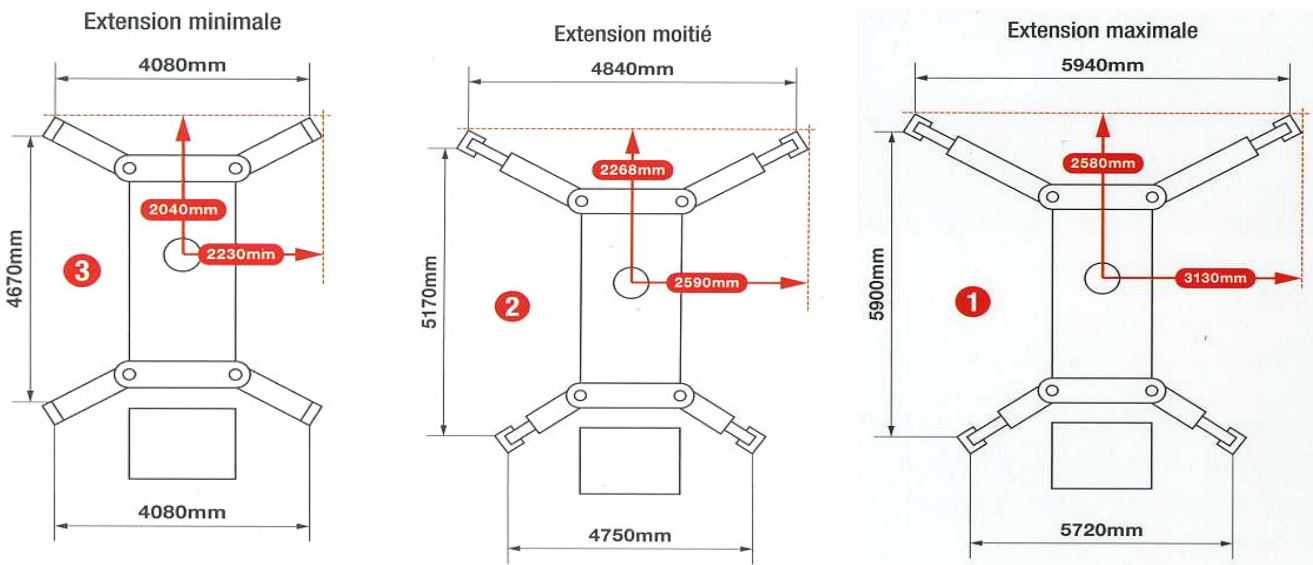

**SARL 3 MLS.**

**MINI GRUE 506**

**506**

Portée maximale	15,5 m
Hauteur de levage maxi	16 m
Longueur de flèche	15,64 m
Dimensions	4800 x 1400 x 2050 mm
Poids	4800 Kg
Orientation	360°
Energie	Diesel et électrique
Alerte de surcharge	
Commande à distance.	