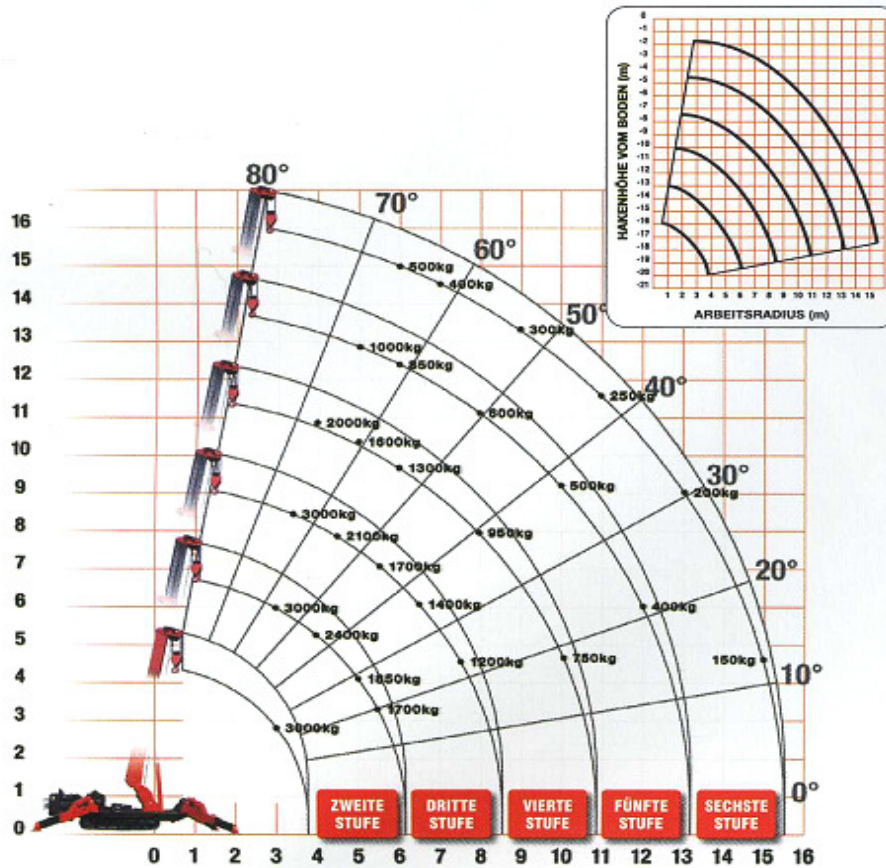

**SARL 3 MLS.**

**MINI GRUE 506**

**506**

Portée maximale	15,5 m
Hauteur de levage maxi	16 m
Longueur de flèche	15,64 m
Dimensions	4800 x 1400 x 2050 mm
Poids	4800 Kg
Orientation	360°
Energie	Diesel et électrique
Alerte de surcharge	
Commande à distance.	