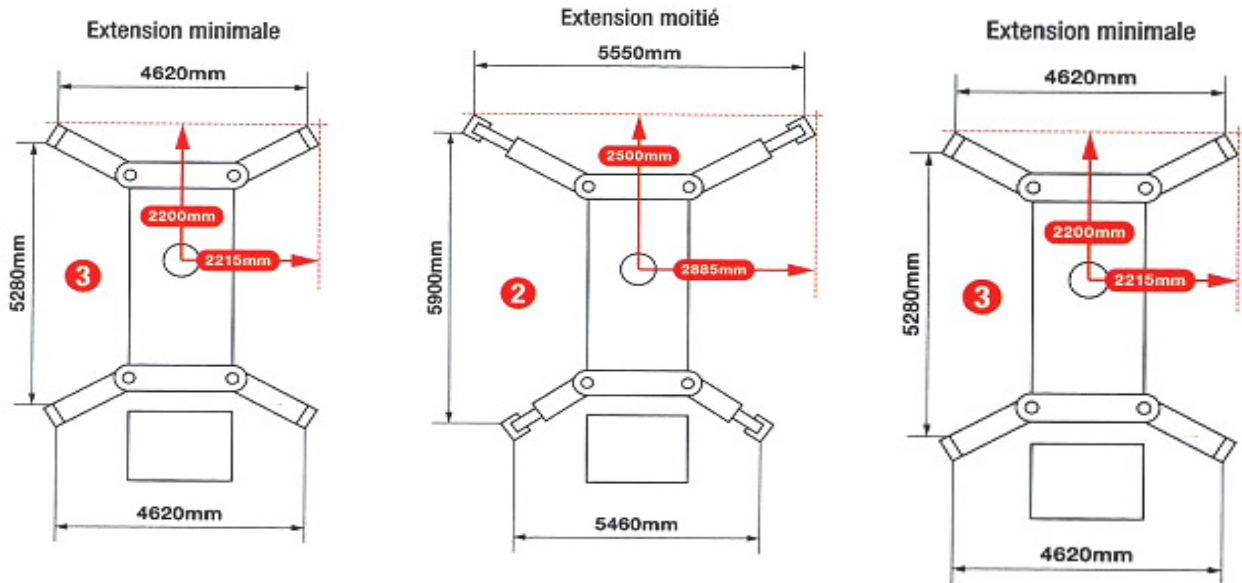

## Tableau de charge

Portée	18,6 m
Longueur de flèche maxi	19,2 m
Longueur de flèche avec fléchette	23 m. Poids maxi : 800 Kg
Dimensions	5610 x 1600 x 2185 mm
Poids	8070 Kg
Orientation	360°
Energie	Diesel et électrique
Système d'alerte de surcharge	
Commande radio à distance	