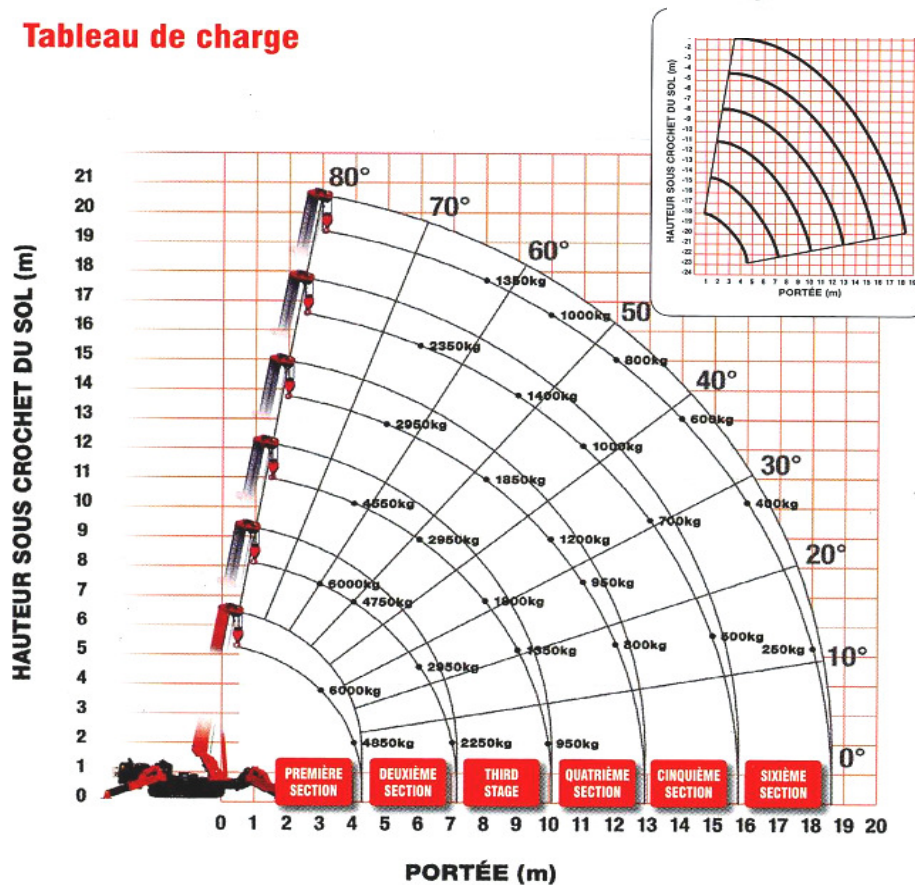

## Tableau de charge

Portée	18,6 m
Longueur de flèche maxi	19,2 m
Longueur de flèche avec fléchette	23 m. Poids maxi : 800 Kg
Dimensions	5610 x 1600 x 2185 mm
Poids	8070 Kg
Orientation	360°
Energie	Diesel et électrique
Système d'alerte de surcharge	
Commande radio à distance	